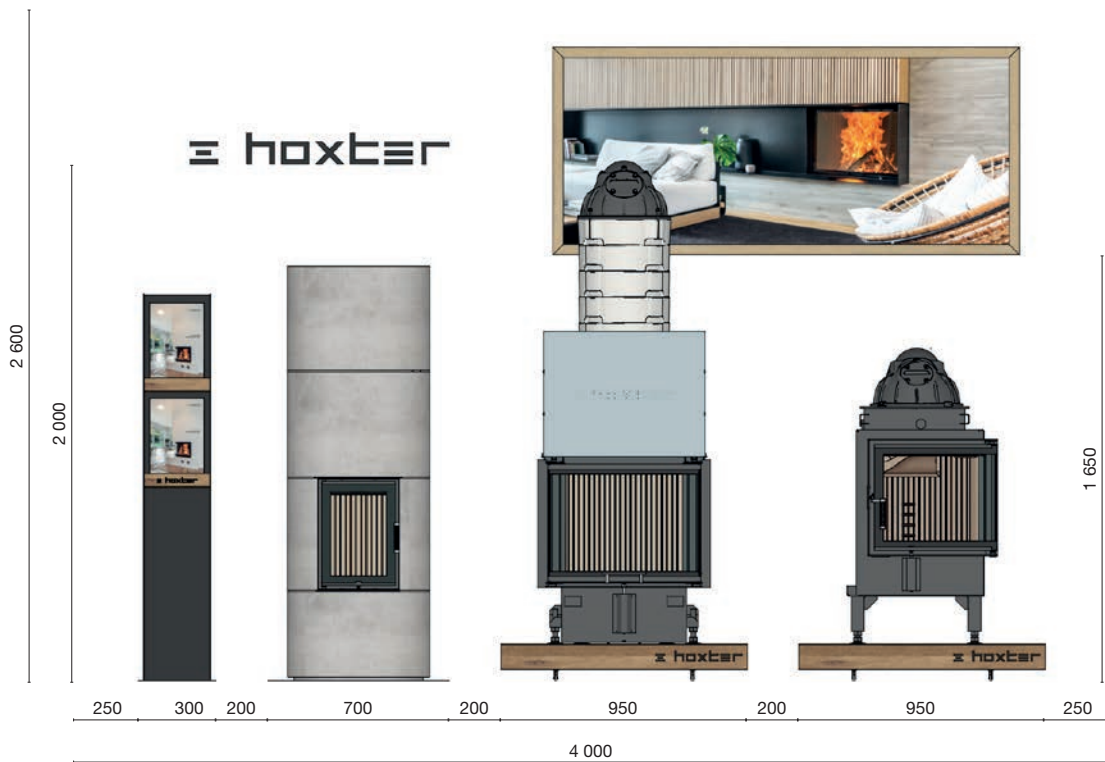

≡ hoxter

Showroom Design Concepts

1 250

1 800

200

1 000

750

Unsere Empfehlung

- BLOX 50
- HAKA 63/51 WI
- ECKA 67/45/51 mit Aufsatzspeicher

- Stahlbodenplatte / M1000525
- Holzpodest S / M1000183
- Holzpodest M / M1000184

- Roll-Up BLOX Leistung / M1000484
- 3D Logo / M1000197
- Großformatbild gerahmt A / M1000527
- Katalogständer / M1000537

Unsere Empfehlung

- BLOX R55
- UKA 35/60/35/50Sh mit Aufsatzspeicher
- HE 50/35/45
- Stahlbodenplatte / M1000525
- Holzpodest S / M1000183
- Holzpodest XS / M1000281
- 3D Logo / M1000197
- Großformatbild gerahmt B / M1000528
- Katalogständer / M1000537

Katalogständer

Hoxter Prospektständer aus massivem Stahl mit Holzablagen. Schwarz lackiert, Maße 1500 x 300 mm, Gewicht ca. 20 kg.

M1000537

89 €

A photograph of a 3D logo mounted on a textured, grey concrete wall. The logo consists of a stylized 'E' symbol on the left, followed by the word 'hoxter' in a bold, blocky, sans-serif font. The letters are dark grey or black and have a slight shadow, giving them a three-dimensional appearance.