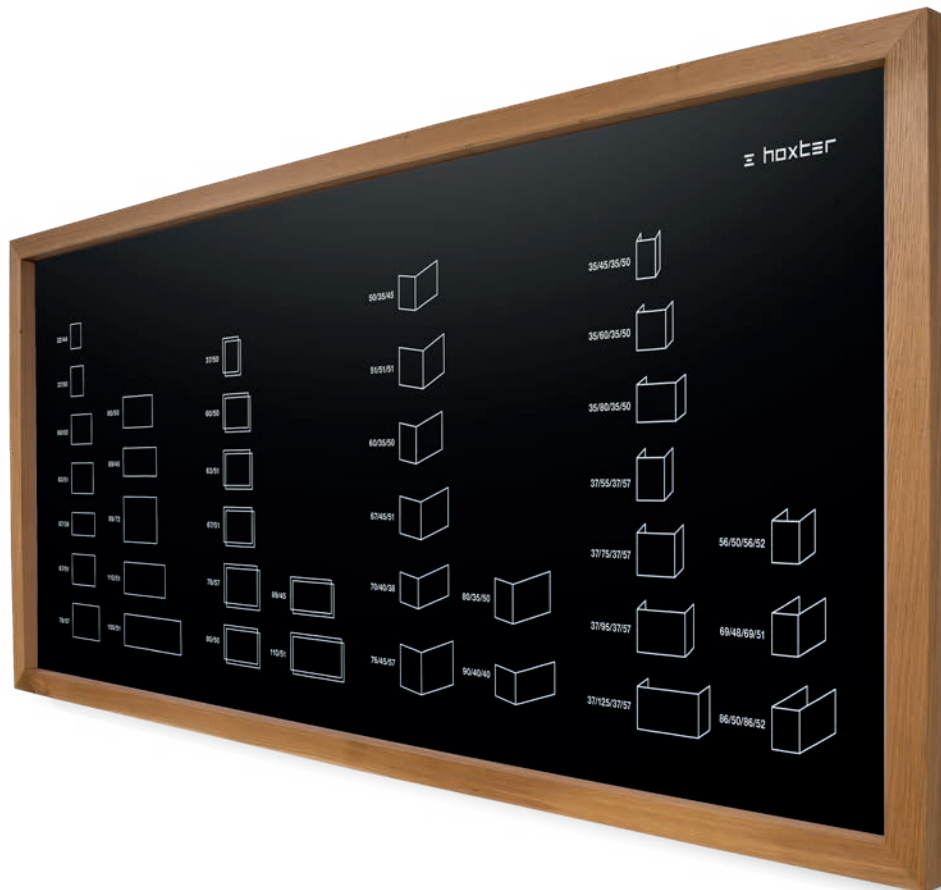

- BLOX 50
- HAKA 63/51 WI
- ECKA 67/45/51 mit Aufsatzspeicher

- Stahlbodenplatte / M1000525
- Holzpodest S / M1000183
- Holzpodest M / M1000184

- Roll-Up BLOX Leistung / M1000484
- 3D Logo / M1000197
- Großformatbild gerahmt A / M1000527
- Katalogständer / M1000537

Unsere Empfehlung

- BLOX R55
- UKA 35/60/35/50Sh mit Aufsatzspeicher
- HE 50/35/45
- Stahlbodenplatte / M1000525
- Holzpodest S / M1000183
- Holzpodest XS / M1000281
- 3D Logo / M1000197
- Großformatbild gerahmt B / M1000528
- Katalogständer / M1000537

Unsere Empfehlung

- BLOX 50
- ECKA 60/35/50Sh
- Stahlbodenplatte / M1000526
- Hoxter Holzpodest S / M1000183
- 3D Logo / M1000197
- Großformatbild gerahmt C / M1000529
- Katalogständer / M1000537

Komponenten